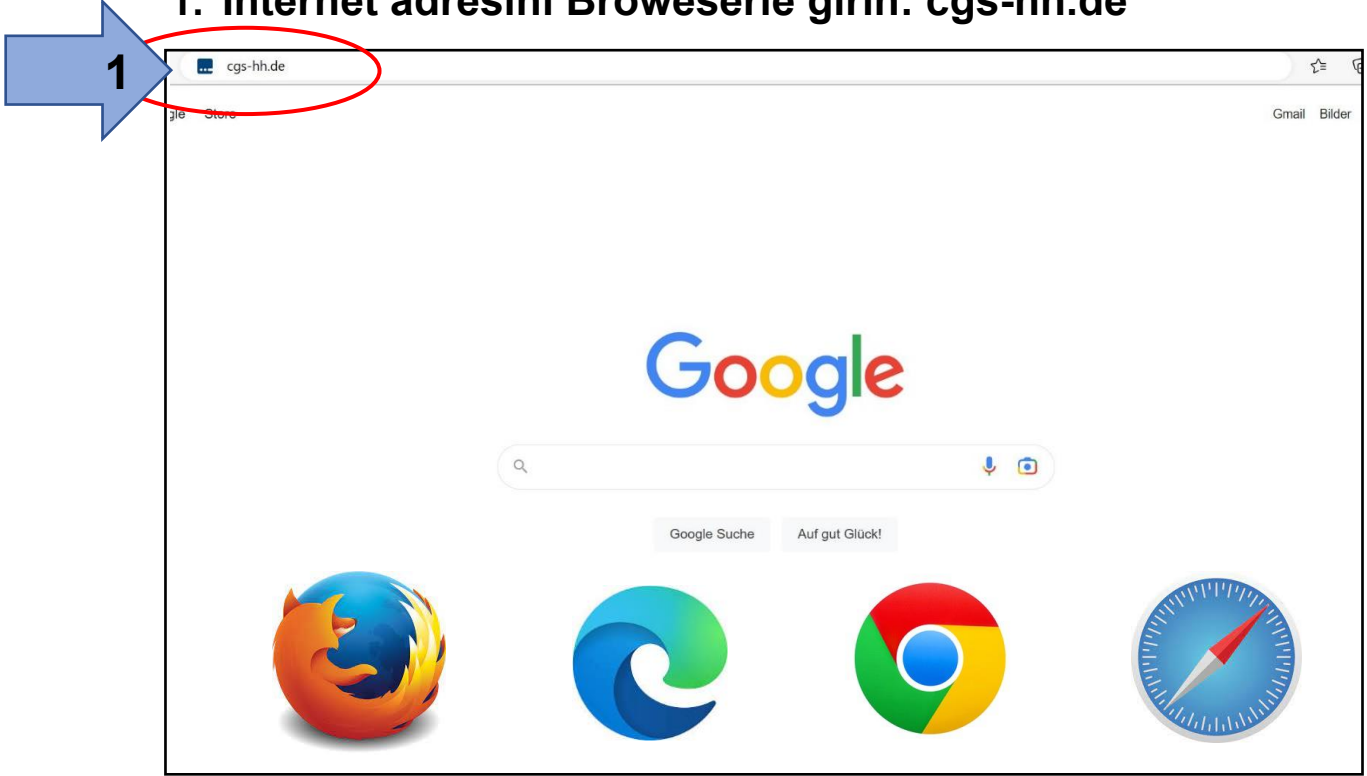

Bilgisayar ile ISERVE kaydiniz

1. Internet adresini Browserle girin: cgs-hh.de

2. Hesap adinila girin (kucuk harflerle)

3. Şifrenizi girin. 6 sayıdan oluşmaktadır.

4. Yeşil olana kadar yeni Şifre verin.

Passwort setzen