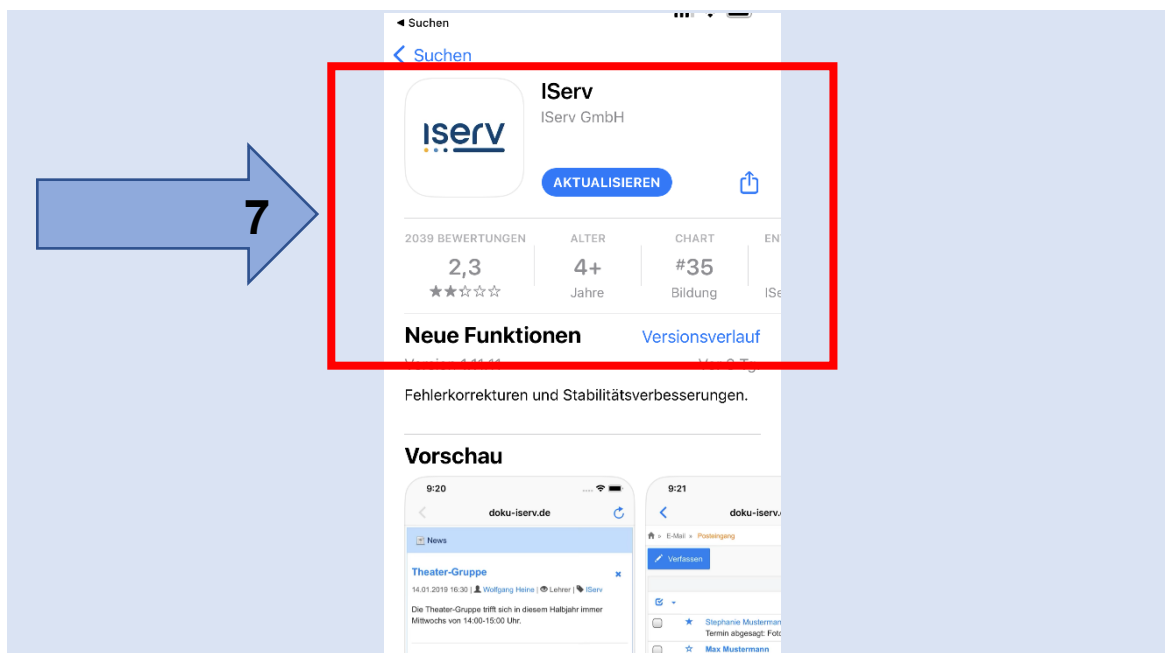

6. کلیک کنید "Burger Menü" خوش آمدید. برای ورود به منو، بر روی iserv.

Hallo Clara!

E-Mail

Es befindet sich keine ungelesene E-Mail im Posteingang -

E-Mails senden und empfangen

News

Es gibt zurzeit keine Neuigkeiten.

Letzter Login: 16.04.2023 14:05

IServ-App

Laden Sie die IServ-App für eine für Ihr Mobilgerät optimierte Nutzung und melden Sie sich mit Ihren IServ-Zugangsdaten an. Weitere Informationen finden Sie in der Dokumentation.

Laden im App Store

JETZT BEI Google Play

AA cgs-hh.de

7. در صورت لزوم، برنامه را از اپ استور دانلود کنید.

8. درس IServ: cgs-hh.de

9. نام کاربری خود را وارد کنید (مانند نقطه 2)

10. رمز عبور جدید را وارد کنید (مانند نقطه 4)