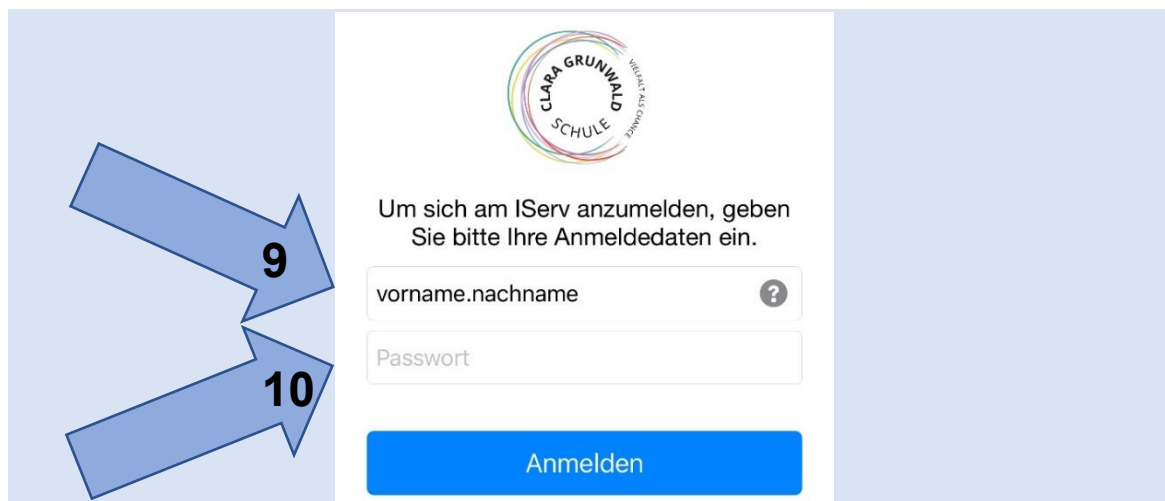

Letzter Login: 16.04.2023 14:05

IServ-App

Laden Sie die IServ-App für eine für Ihr Mobilgerät optimierte Nutzung und melden Sie sich mit Ihren IServ-Zugangsdaten an. Weitere Informationen finden Sie in der Dokumentation.

Laden im App Store

JETZT BEI Google Play

AA cgs-hh.de

7. در صورت لزوم، برنامه را از اپ استور دانلود کنید.

8. درس IServ: cgs-hh.de

9. نام کاربری خود را وارد کنید (مانند نقطه 2)

10. رمز عبور جدید را وارد کنید (مانند نقطه 4)