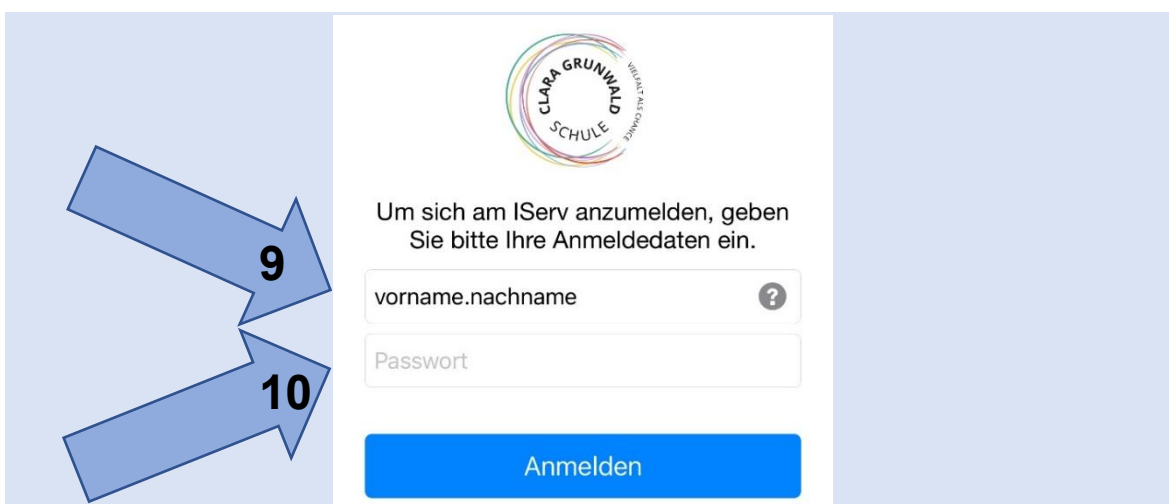

IServ-App

Laden Sie die IServ-App für eine für Ihr Mobilgerät optimierte Nutzung und melden Sie sich mit Ihren IServ-Zugangsdaten an. Weitere Informationen finden Sie in der Dokumentation.

Laden im App Store

JETZT BEI Google Play

AA cgs-hh.de

7. При необходимости загрузите приложение из App Store.

8. Адрес IServ: cgs-hh.de

9. Введите имя пользователя (как в пункте 2).

10. Введите новый пароль (как в пункте 4).