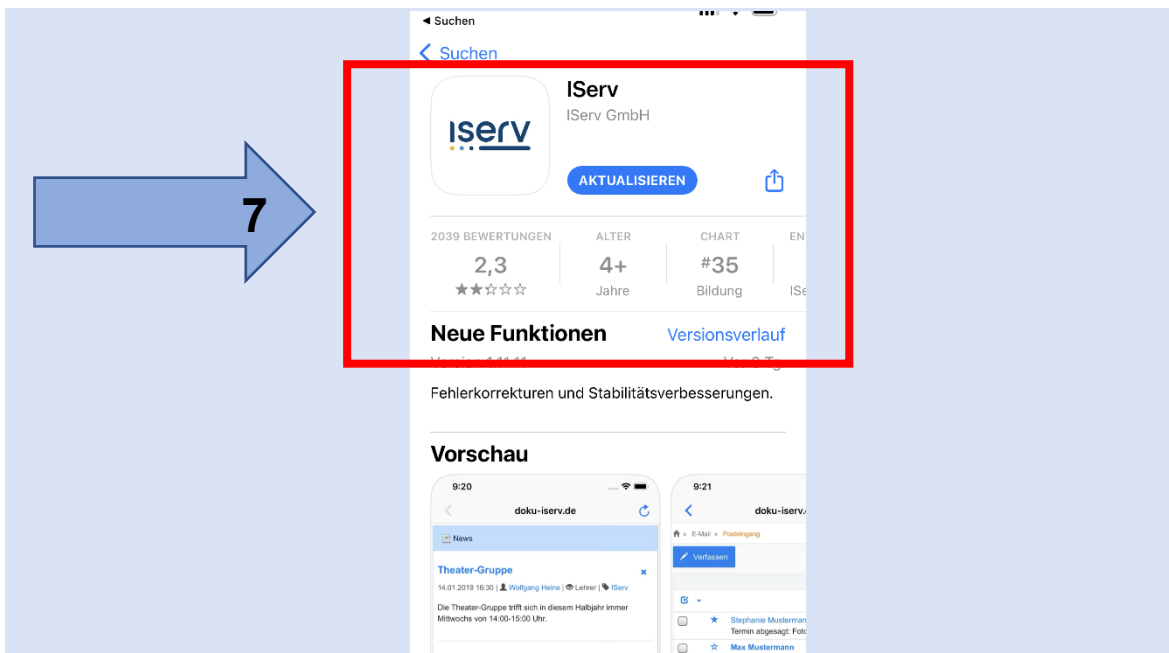

IServ-App

Laden Sie die IServ-App für eine für Ihr Mobilgerät optimierte Nutzung und melden Sie sich mit Ihren IServ-Zugangsdaten an. Weitere Informationen finden Sie in der Dokumentation.

Laden im App Store

JETZT BEI Google Play

AA cgs-hh.de

7. При необходимости загрузите приложение из App Store.

8. Адрес IServ: cgs-hh.de

9. Введите имя пользователя (как в пункте 2).

10. Введите новый пароль (как в пункте 4).