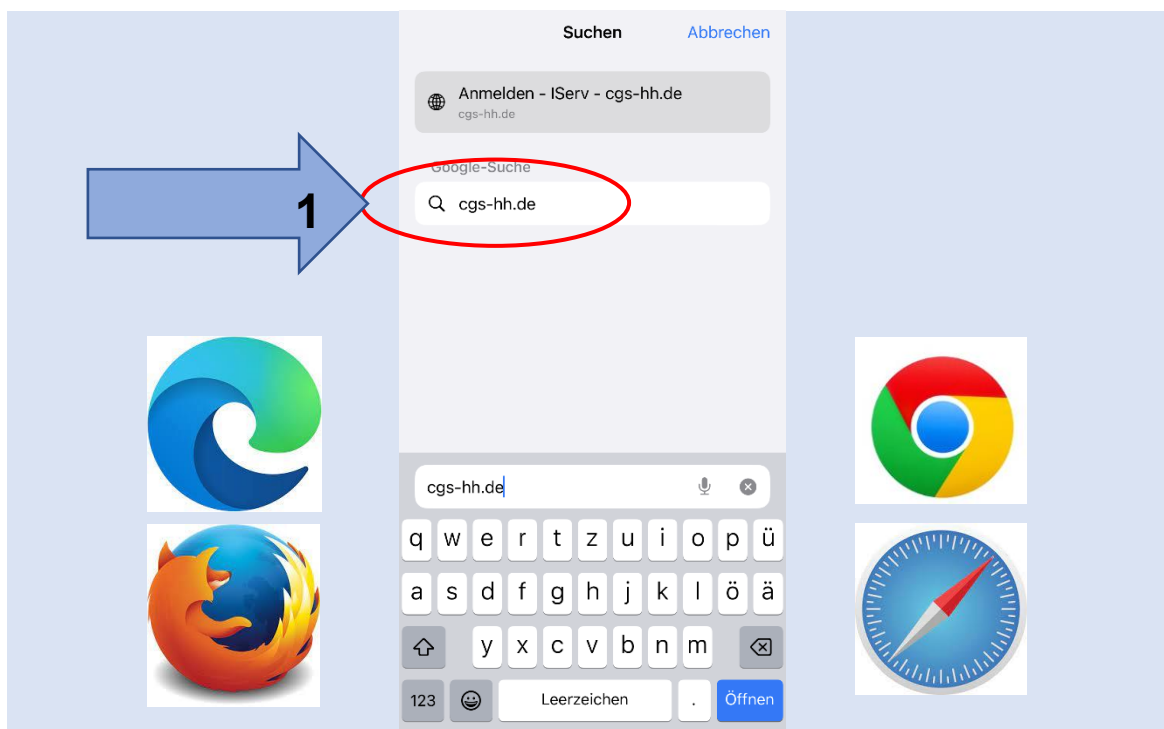

Вход в IServ с помощью мобильного телефона или планшета

1. Введите страницу в браузере: **cgs-hh.de**

2. Введите имя пользователя (маленькими буквами).

3. Введите стартовый пароль (6 цифр).

4. Введите кодовый пароль (пока окошко не станет зелёным).