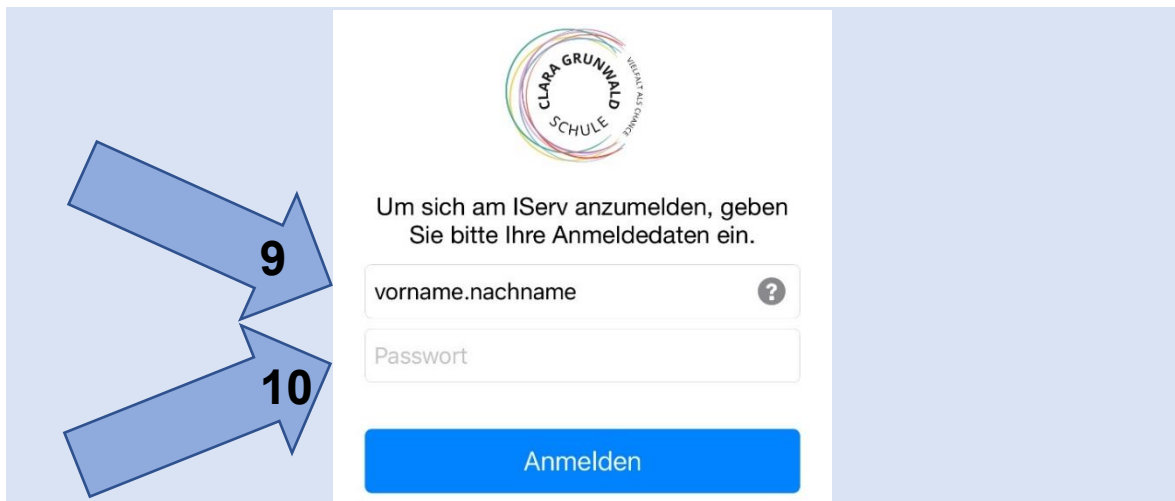

9. Isim ile oturun ac.