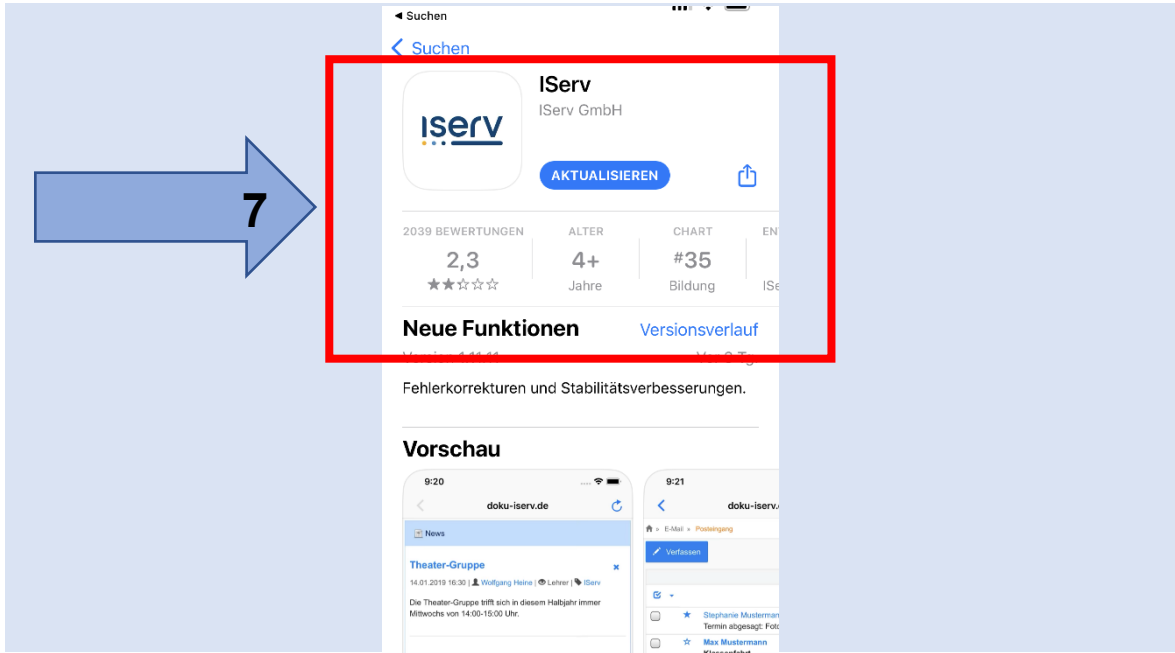

7. Appstore dann kağıt yapin, yani indirin.