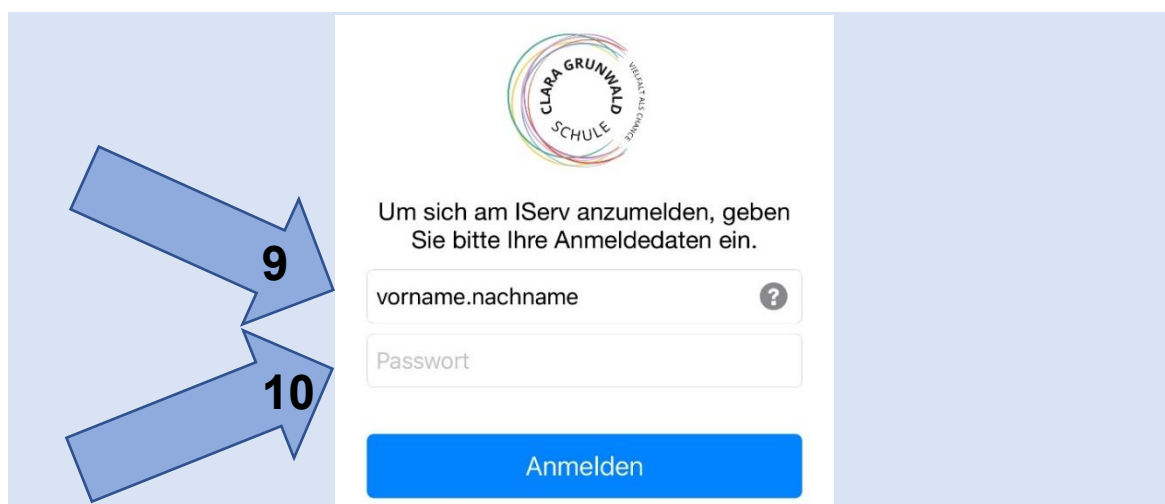

9. Введіть своє ім'я користувача (як у пункті 2).

10. Введіть новий пароль (як у пункті 4).