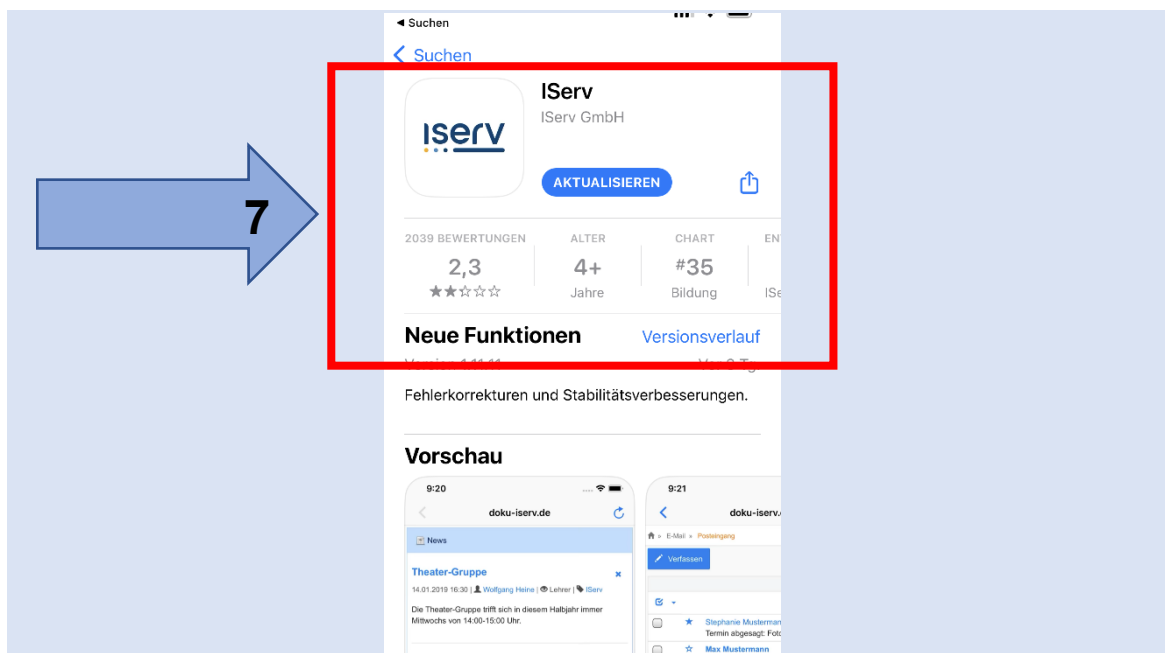

#### 6. Ласкаво просимо до IServ! Щоб перейти до меню, натисніть на «Burger Menü»

Hallo Clara!

E-Mail

- Es befindet sich keine ungelesene E-Mail im Posteingang -

E-Mails senden und empfangen

News

Es gibt zurzeit keine Neuigkeiten.

Letzter Login: 16.04.2023 14:05

IServ-App

Laden Sie die IServ-App für eine für Ihr Mobilgerät optimierte Nutzung und melden Sie sich mit Ihren IServ-Zugangsdaten an. Weitere Informationen finden Sie in der Dokumentation.

## 7. Якщо потрібно, завантажте програму з «App Store».