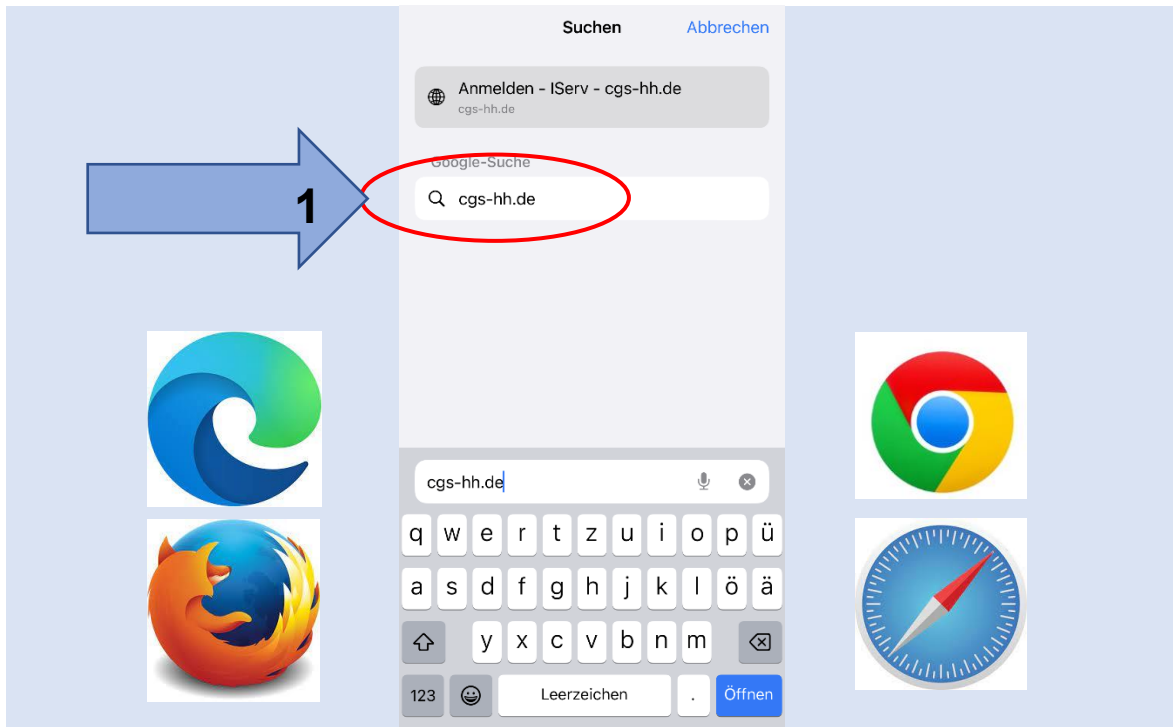

# Реєстрація в IServ через мобільний телефон або планшет

1. Перейдіть на наступну сторінку у своєму браузері:  
**cgs-hh.de**

2. Введіть ім'я користувача (маленькими літерами)

3. Введіть початковий пароль (6 цифр)